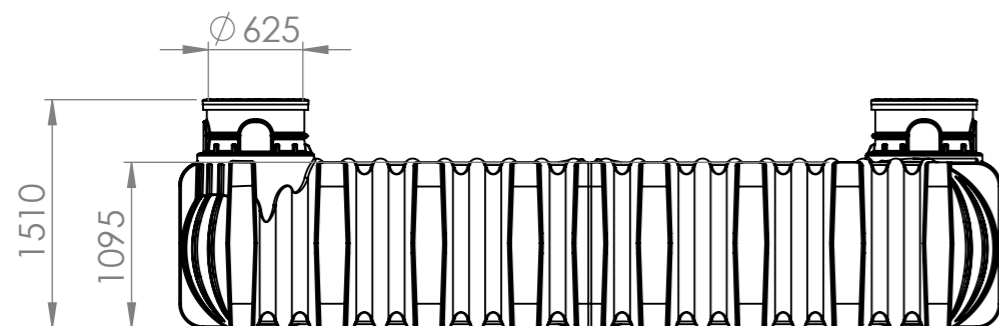

B

B

A

A

ENOTA DIMENZIJA: mm		MERILO: 1:50	MATERIAL: PE HD	VOLUMEN:	MASA:
	DATUM	IME	NAZIV		
IZDEL.	16. 02. 2023		AQUAstay FLAT 10.000L		
POTRDIL	16. 02. 2023				
ODOBRIL	16. 02. 2023				

REVISIONS				
ZONE	REV.	DESCRIPTION	DATE	APPROVED
8				