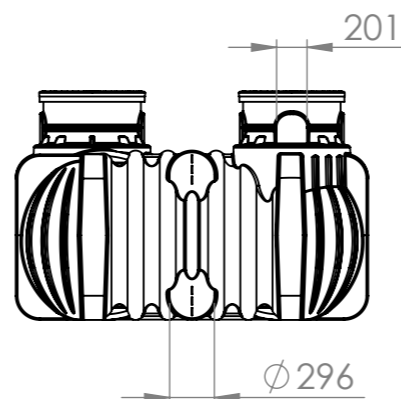

B

B

A

A

ENOTA DIMENZIJA: mm		MERILO: 1:50	MATERIAL: PE HD	VOLUMEN:	MASA:
	DATUM	IME	NAZIV		
IZDEL.	16. 02. 2023		AQUAstay FLAT 10.000L		
POTRDIL	16. 02. 2023				
ODOBRIL	16. 02. 2023				

REVISIONS				
ZONE	REV.	DESCRIPTION	DATE	APPROVED
8				