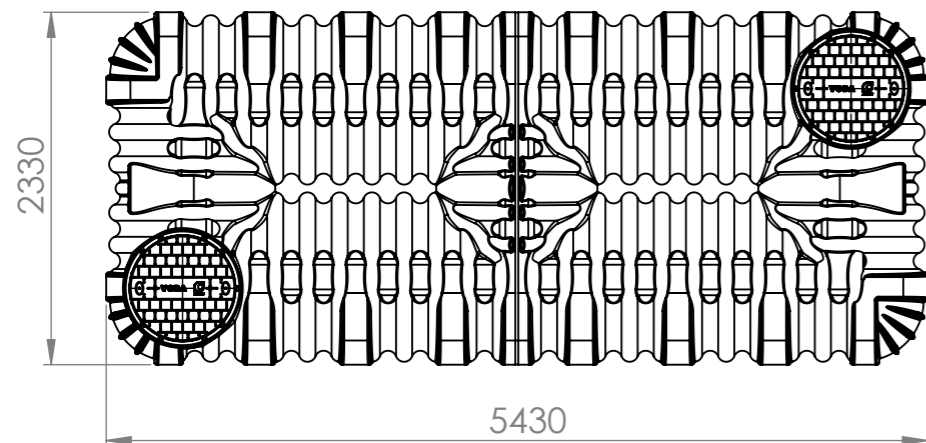

B

B

A

A

ENOTA DIMENZIJA: mm		MERILO: 1:50	MATERIAL: PE HD	VOLUMEN:	MASA:
	DATUM	IME	NAZIV		
IZDEL.	16. 02. 2023		AQUAstay FLAT 10.000L		
POTRDIL	16. 02. 2023				
ODOBRIL	16. 02. 2023				

REVISIONS				
ZONE	REV.	DESCRIPTION	DATE	APPROVED
8				